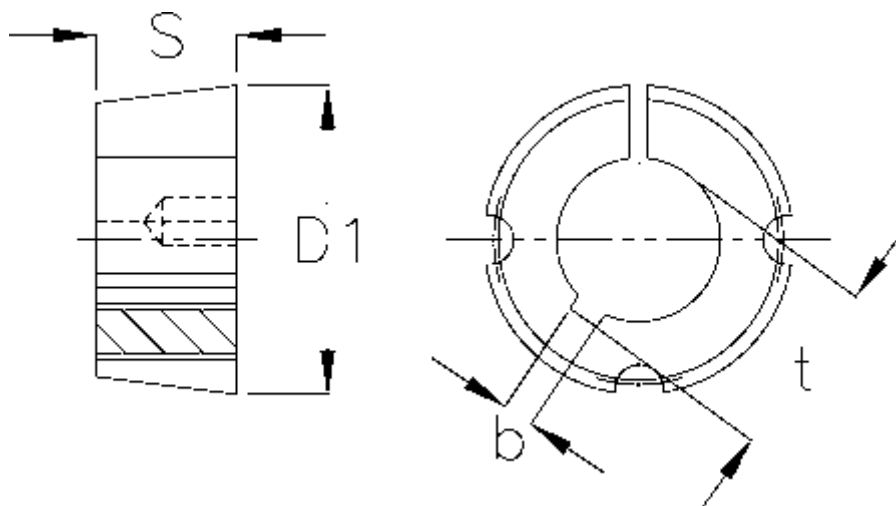

Varenummer: 6160401210022

Beskrivelse: Taperbøsning 1210 boring $\varnothing 22$ mm

Mål

b	= 6
Boring	= 22
Bøsningstype	= 1210
D1	= 47,5
Overførsel moment	= 407
S	= 25,4
Skruestørrelse	= 3/8 x 5/8"
t	= 24.8